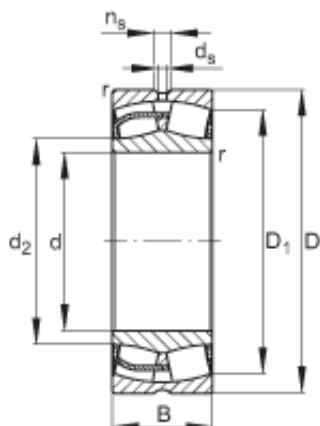

NTN de Mexico, S.A.

220 mm x 340 mm x 118 mm FAG 24044-E1 spherical roller bearings

Bearing No. 24044-E1

24044-E1 Bearing 2D drawings and 3D CAD models

Size	220x340x118 mm
Bore Diameter	220 mm
Outer Diameter	340 mm
Width	118 mm
d	220 mm
D	340 mm
B	118 mm
D ₁	295,7 mm
D _{a max}	327,6 mm
d ₂	245 mm
d _{a min}	232,4 mm
d _s	6,3 mm
n _s	12,2 mm
r _{a max}	2,5 mm
r _{min}	3 mm
m	39,3 kg / Weight
C _r	1620000 N / Dynamic load rating (radial)
e	0,32
Y ₁	2,1
Y ₂	3,13
C _{0r}	2600000 N / Static load rating (radial)
Y ₀	2,06