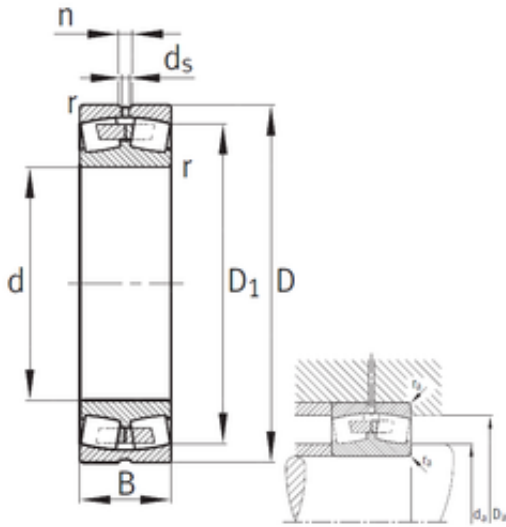

NTN de Mexico, S.A.

500 mm x 830 mm x 264 mm FAG 231/500-B-MB spherical roller bearings

Bearing No. 231/500-B-MB

231/500-B-MB Bearing 2D drawings and 3D CAD models

Size	500x830x264 mm
Bore Diameter	500 mm
Outer Diameter	830 mm
Width	264 mm
d	500 mm
D	830 mm
B	264 mm
C	264 mm
n	23,5 mm
r min.	7,5 mm
D1	720,9 mm
da min.	532 mm
Da max.	798 mm
ra max.	6 mm
d5	12,5 r/min
Weight	588 Kg
Basic dynamic load rating (C)	7100 kN
Basic static load rating (C0)	14300 kN
Fatigue load limit (Pu)	990
Reference speed	340 r/min
Limiting speed	600 r/min
Calculation factor (e)	0,32
Calculation factor (Y0)	2,06
Calculation factor (Y1)	2,1