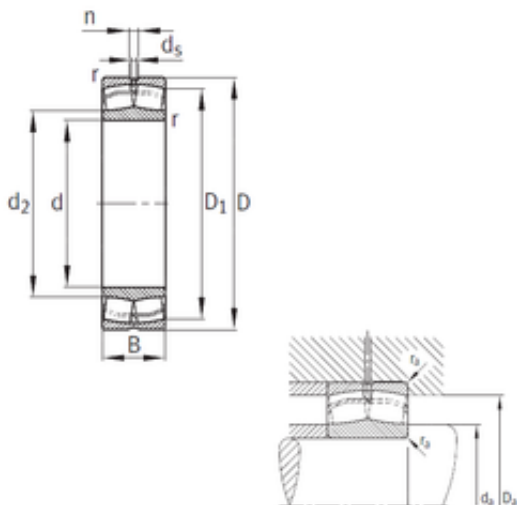

NTN de Mexico, S.A.

200 mm x 420 mm x 138 mm FAG 22340-A-MA-T41A spherical roller bearings

Bearing No. 22340-A-MA-T41A

22340-A-MA-T41A Bearing 2D drawings and 3D CAD models

Size	200x420x138 mm
Bore Diameter	200 mm
Outer Diameter	420 mm
Width	138 mm
d	200 mm
D	420 mm
B	138 mm
C	138 mm
n	23,5 mm
d2	– mm
r min.	5 mm
D1	357,4 mm
da min.	220 mm
Da max.	400 mm
ra max.	4 mm
d5	12,5 r/min
Weight	92,4 Kg
Basic dynamic load rating (C)	2080 kN
Basic static load rating (C0)	2800 kN
Fatigue load limit (Pu)	189
Reference speed	1 120 r/min
Limiting speed	1 400 r/min
Calculation factor (e)	0,36
Calculation factor (Y0)	1,83
Calculation factor (Y1)	1,87